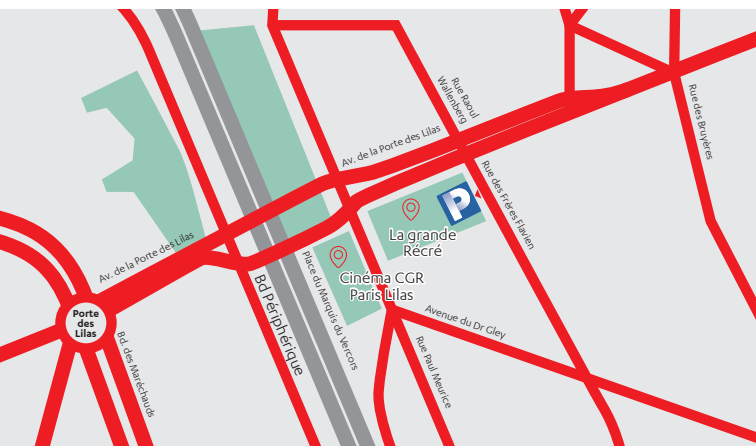

## NOS SERVICES

**3 PLACES ÉLECTRIQUES**

**BOOSTER BATTERIE**

**VIDÉO-SURVEILLANCE**

**3 PLACES PMR**

**Accès véhicules & Piétons**

55, Rue des Frères Flavien  
75020 Paris

TRANSDEV PARK SERVICES - SAS au capital de 228.909 euros - 69-73, boulevard Victor Hugo - 93400 Saint-Ouen  
Tel. : 01 58 79 47 00 - RCS Bobigny 488 990 151