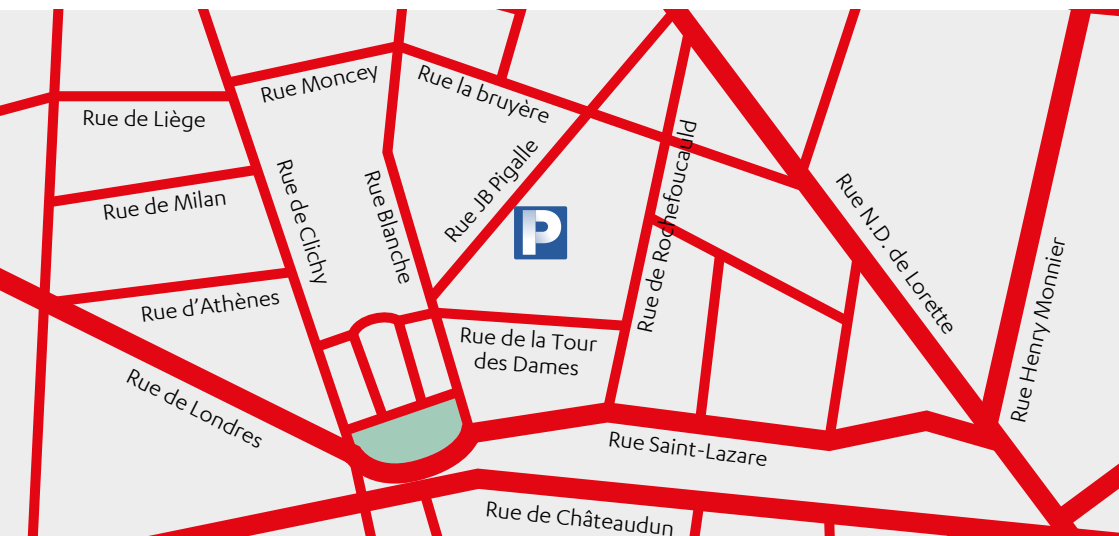

## Accès véhicules

10/12 rue Jean Baptiste Pigalle  
75009 paris

Prix calculé sur la base du tarif public annuel en vigueur remisé de 50% pour un abonnement 24h/24, 7j/7. Offre sans engagement ultérieur. Offre valable du 01.01.2019 au 31.12.2019 inclus pour tout client n'ayant pas de souscription valide depuis le 30.04.2019. Offre limitée à 5 abonnements souscrits simultanément par le client sur toute la durée de l'opération, dans la limite des stocks disponibles.